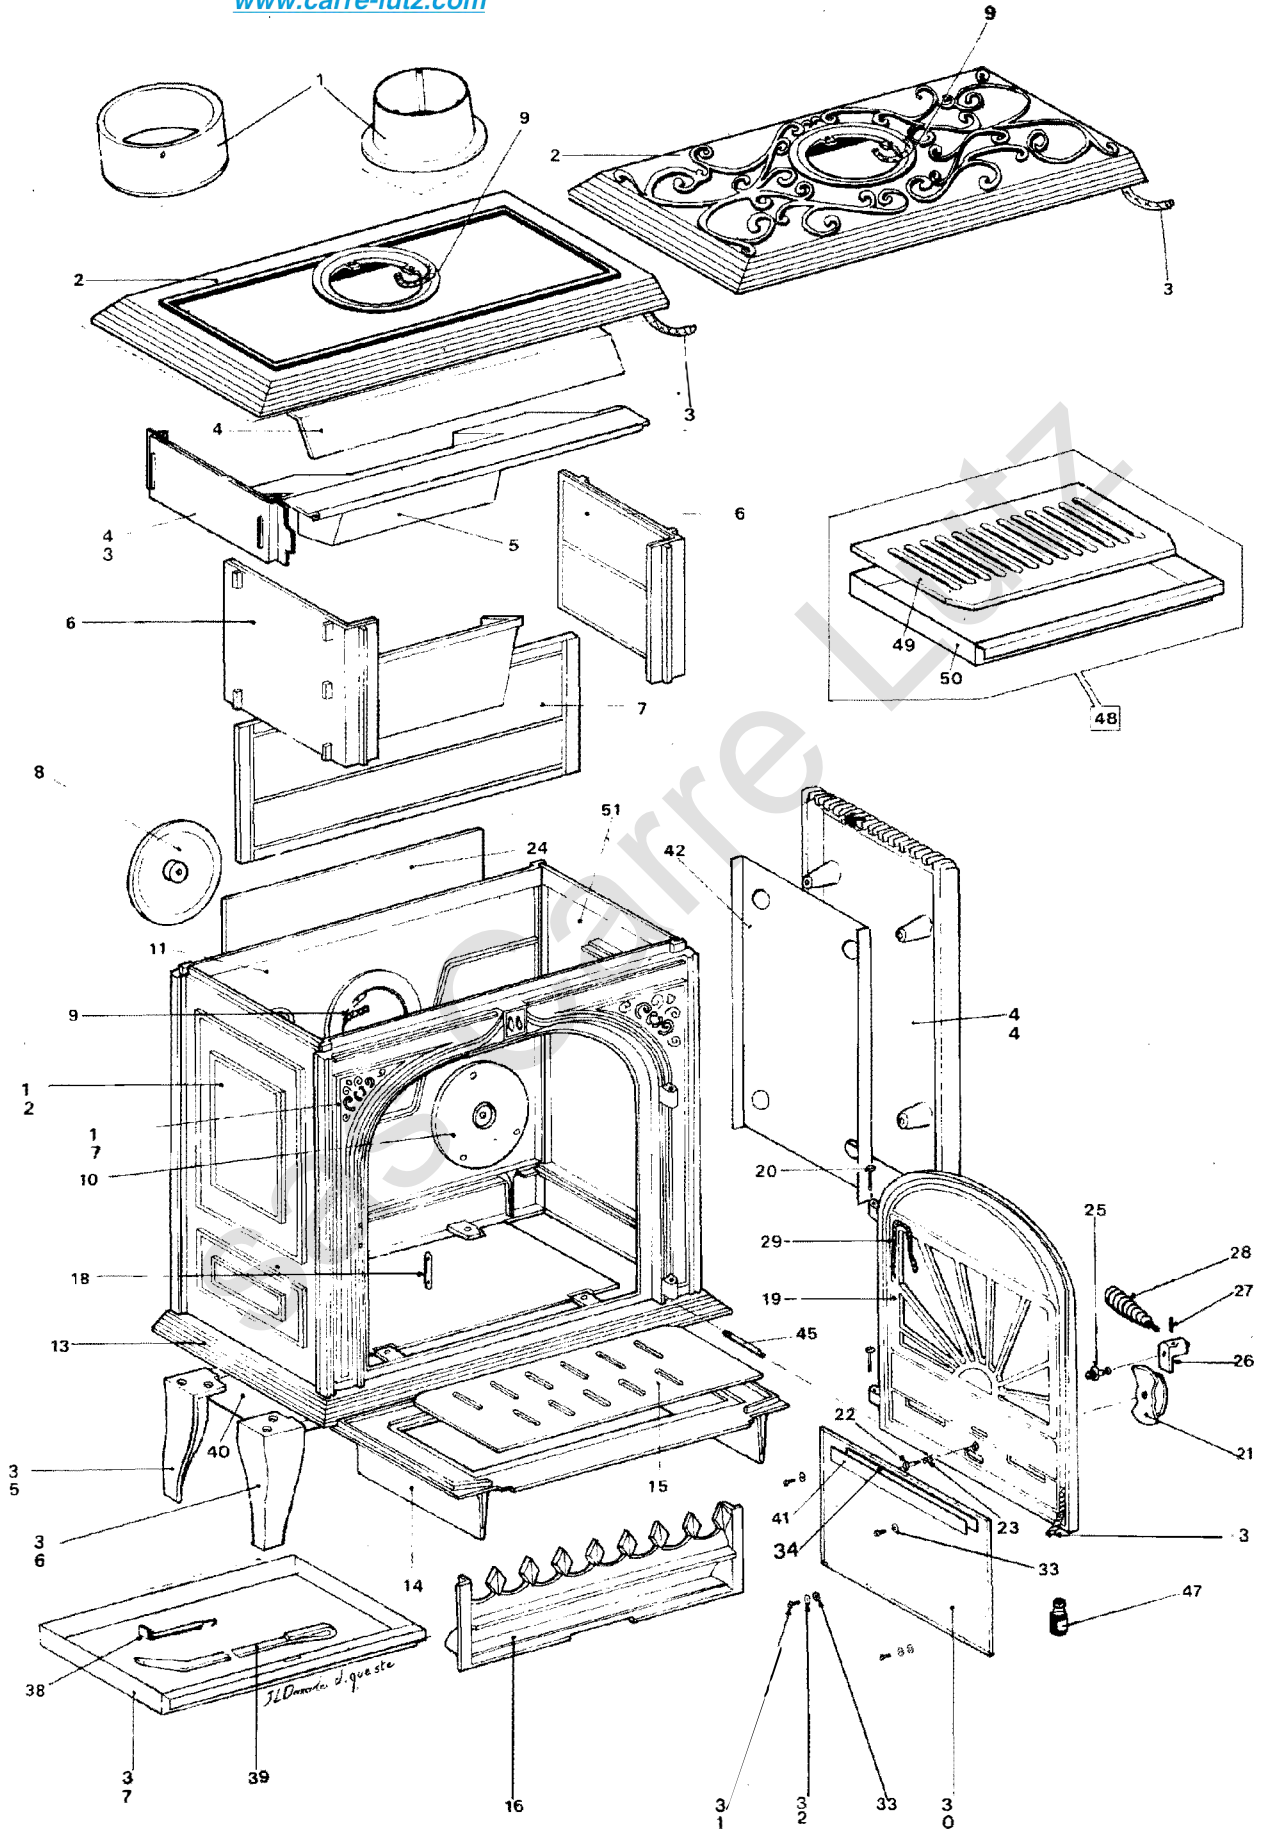

Pièces détachées

Electroménager
Chauffage
Motoculture

www.carre-lutz.com

Retour à la boutique www.clpieces.com

«Lorraine»

Pour toute commande de pièces détachées, indiquer : le type de l'appareil, le code article, la teinte lorsqu'il s'agit de pièces émaillées ou peintes.

For any order of spare parts, please indicate : Model n°, code number of the part, colour in case of an enamelled or a painted part.

Bei jeden Auftrag, bitte Folgendes angeben : Gerätetyp, Bestell - Nr, für ein emailliertes oder lackiertes teil, die Farbe.